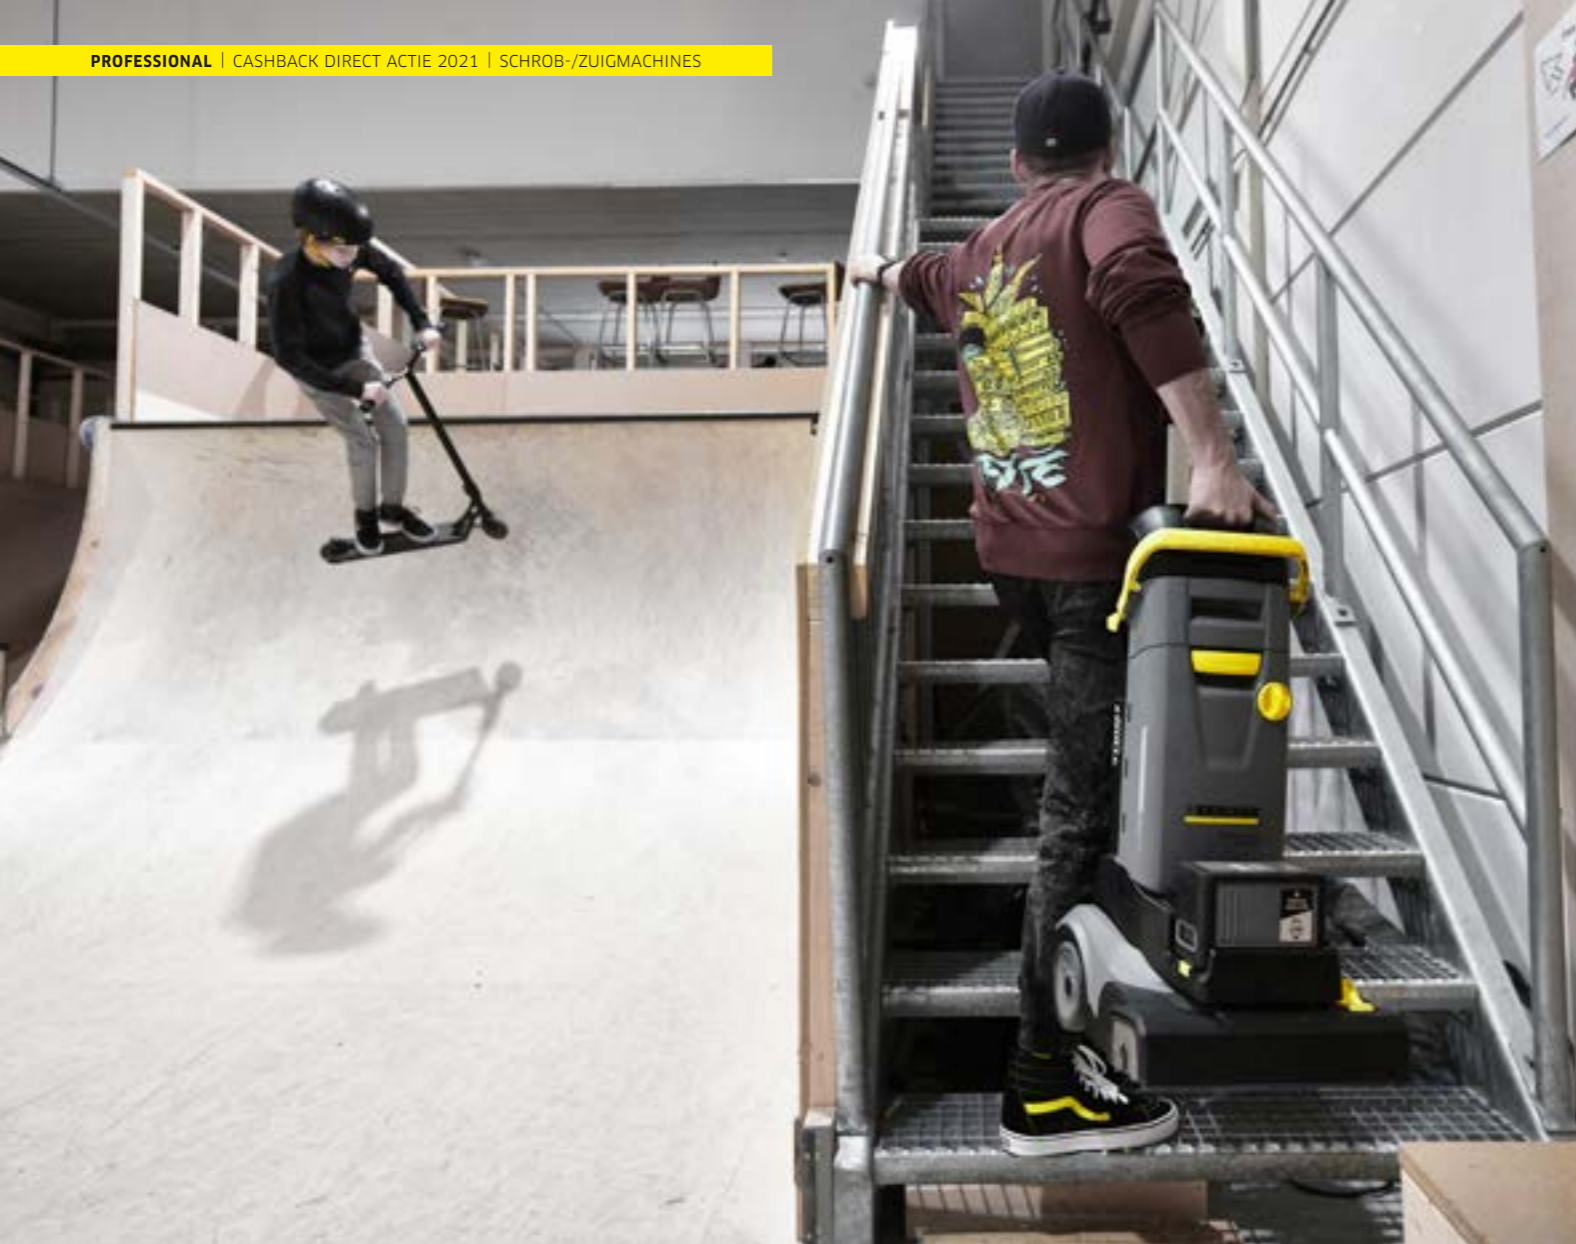

DE VOORDELEN VAN ONZE NIEUWE ACCU SCHROB-/ZUIGMACHINE OP EEN RIJTJE:

Tot wel 80% minder waterverbruik

Werken zonder stroomkabel

Geschikt voor alle gladde oppervlakken

Struikel en uitglijdgevaar behoren tot het verleden